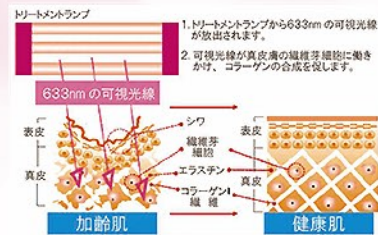

秋のキレイづくりは、コラーゲントリートメントランプ®搭載のホットヨガスタジオ・アズ姫路から。

女性のカラダを考えたプログラムや施設を揃えているので安心。

新会員 member

平日昼間限定！超おトクな
“デイ・アフタヌーン会員”が
10月より新登場！！

平日の14:00から17:00台開始のレッスン限定の超おトクな会員種別が登場しました！平日の昼間に空いた時間がある主婦の方や、平日休みの方にオススメです。

アズのホットヨガは、
あなたのキレイ作りを応援します！

少人数 small

初めてでも安心。
定員15名の少人数制。

*店舗・プログラムにより若干の増減があります。

「ヨガは初めてだけど大丈夫？」「身体が硬いから、ついていけるか心配…」そのような方に安心して参加いただけるよう、全員に目が届くよう少人数制にしております。ご参加者それぞれの状態やご経験に合わせてご対応します。

インストラクター instructor

A-Yoga認定
インストラクターによる
確かなレッスン。

A-Yoga認定インストラクターは、ヨガの他にも人体生理学・運動力学・解剖学・神経学などを学び、資格試験合格後も研修・セミナー受講・レッスン指導チェックなどで常にレベルアップを心がけています。

施設 facility

コラーゲントリートメントランプ®搭載！
ワンランク上の快適なレッスン環境を完備！

ハイパワーヒーターとシーリングファンを完備し、ホットヨガレッスンに最適な室温36℃・湿度60%をキープ。さらに、全自動スチーム発生器と備長炭マイナスイオン、専用設計の給排気システムにより、ホットヨガにとって最も大切な呼吸も心地よく行えます。

コラーゲンについて！
医学界からのお墨付き！

皮膚の真皮コラーゲンが赤色光を吸収して加温され、その結果、血液循環が改善し、肌に栄養素を効率的に送り届けるので老廃物を溜すデトックス効果が発揮されます。新陳代謝を活発にし、デトックスにより、アンチエイジング効果が発揮されることが十分に期待できます。

エステサロンでも利用されている
コラーゲントリートメントランプ®を完備！

シャルムクリニック院長
櫻井 直樹 さくらい なおき
(経営)
・東京大学医学部医学科卒業
・日本皮膚科学会専門医
・東京皮膚形成学科学会
(銀座いけだクリニック皮膚科顧問)

プログラム program

Asのホットヨガは
科学的に効果が実証された
プログラムを実施！

多くの会員様が、シェイプアップ、手足の冷え解消、むくみ・肩こり・腰痛解消に効果を実感されています。

週1回・2ヶ月のレッスンで様々な効果が実証。

- **実証1** 若返り効果
  美肌・若返りに有効な成長ホルモン分泌増！
- **実証2** シェイプアップ効果
  ウエスト・お尻・太ももの引締に効果大！
- **実証3** 健康維持にも効果的
  血圧や心拍数も安定した数値に！

「山梨大学教育人間学部平成20年第8回教授会」により倫理的に問題ないことが承認されました。

山梨大学大学院総合研究部教育人間科学域人間科学系 教授
小山 勝弘 ちやま かつひろ

プランニング planning

悩み解消・目標達成に
プランニング & 個人用カルテ

プランニングシートでお客さまひとりひとりのヨガプランをご提案。さらに個人カルテで状態を継続的に把握しながら、お悩みの解消・目的の達成までしっかりナビゲートいたします。

レッスン lesson

予約はWEBなら24時間OK！

お好きなレッスンを自由に選んでスマートフォンやパソコンから簡単にWEB予約ができます。

※インターネットをご利用にならない方はフロントへご相談ください。